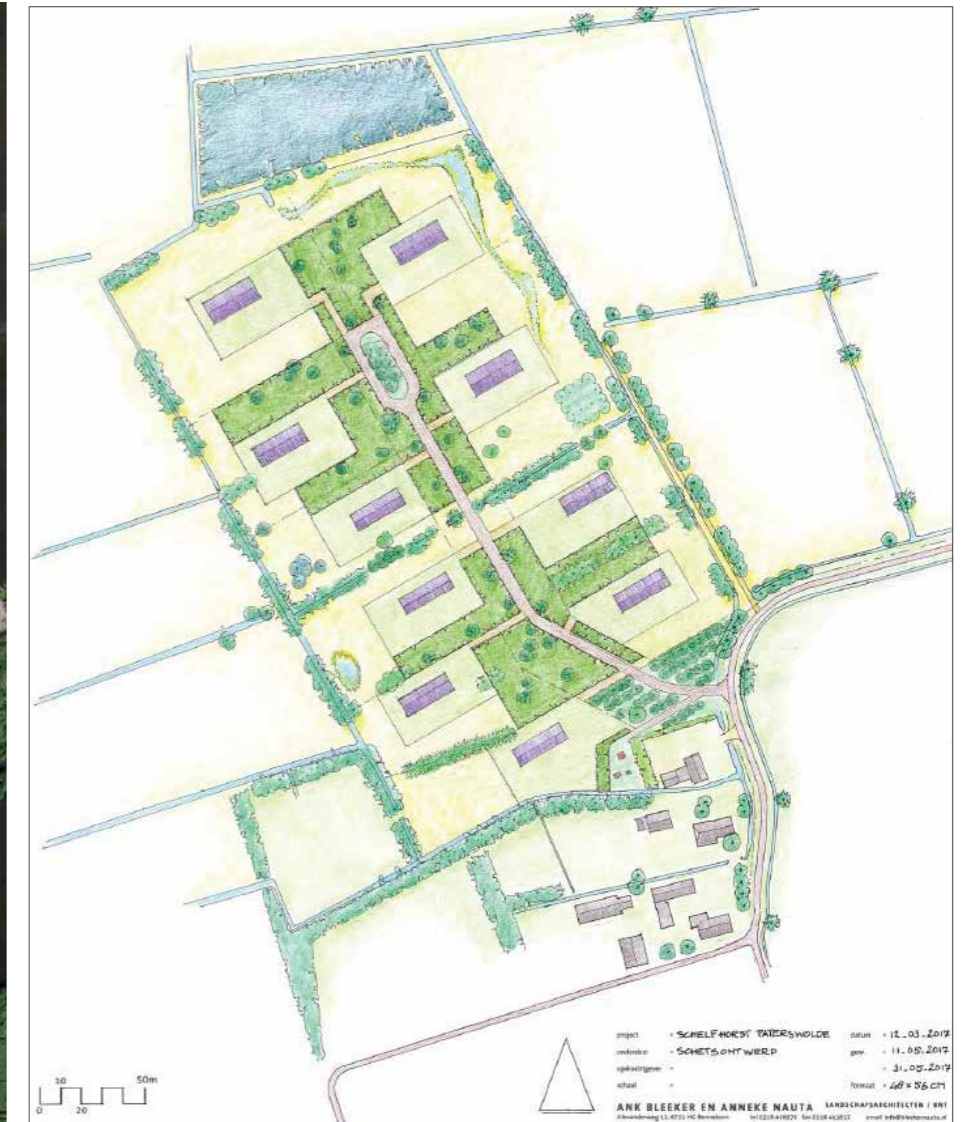

# Locatie en masterplan

Masterplan 31 mei 2017

# Conceptschetsen

Sterke samenhang tussen hoofdgebouw en bijgebouwen

Heldere entree tot kavel, parkeren verdekt

Proporties en maatvoering binnen beeldkwaliteitsplan

Heldere entree tot kavel en woning

# Integratie landschap

Atmosfeer lente

Atmosfeer winter

# Conceptschets plattegrond