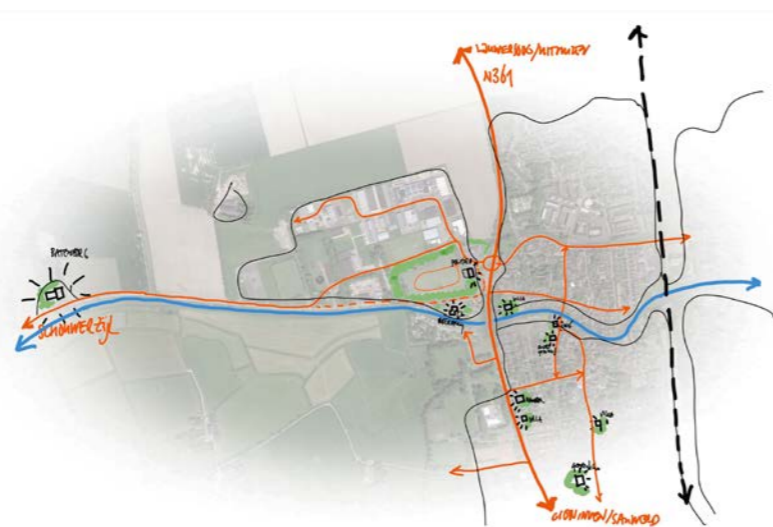

## Uitnodigend politiebureau met hogelands elan

Het nieuwe Teambureau in Winsum zet een nieuwe standaard neer voor politiebureaus: het is een open, uitnodigend gebouw dat geworteld is in de regio.

Van buiten sluit het aan bij de karakteristieke architectuurstijlen uit de omgeving. Van binnen is het een veilige, aangename thuishaven uitgevoerd in hout en met veel daglicht en groen.

### Ontworpen voor contact en verbinding

Het Teambureau is gesitueerd op een bedrijventerrein, op een prominente plek aan een doorgaande verkeersader. Het gebouw gaat verder dan het beeldkwaliteitsplan van het terrein en gedraagt zich nadrukkelijk niet als een bedrijfsgebouw, maar als een statig, robuust én open publiek gebouw: het maakt uitnodigend contact met de weg, het dorp en de wijdere omgeving.

### Geworteld in plek en gebied

De architectonische verschijningsvorm is een hedendaagse vertaling van twee karakteristieke Groninger stijlen: de landschappelijke inpassing, volumeopbouw en alzijdigheid van de 18e eeuwse Hogelandse steenhuisen ('borgen'); en de afleesbaarheid en expressie van de op de Amsterdamse School geënte Groninger baksteenarchitectuur. Daarmee is het gebouw herkenbaar onderdeel van zowel het dorp en de directe omgeving als van het gebied als geheel.

### Alzijdig verbonden

Het wagen- en onderhoudsgebied wordt niet omzoomd met een hek, maar is dankzij een landschappelijke tuinmuur vanzelfsprekend onderdeel van het gebouw. Zo zorgt het gebouw naar alle kanten tot in detail voor zorgvuldige inbedding, hoogwaardige uitstraling en uitnodigende verbinding met de omgeving.