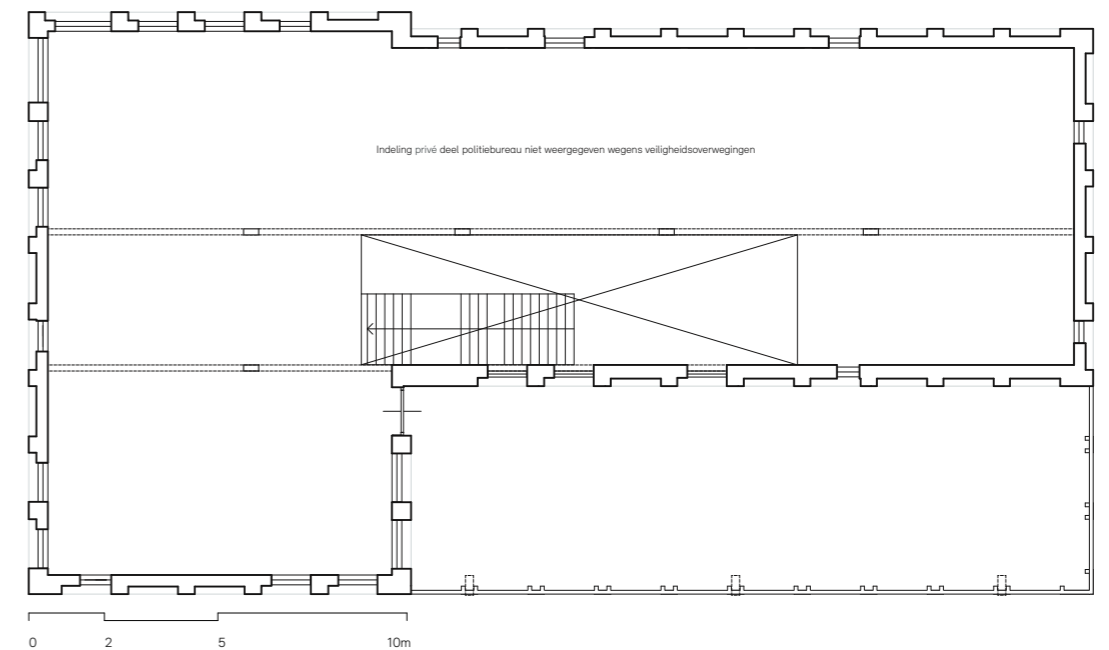

COMPACT VOLUME

HOOGTE ACCENT / TECHNIËK OP HET DAK

VOLUMES VORMEN NAAR ZICHT EN LICHT

ENSEMBLE VAN HERKENBARE ONDERDELEN  
INGEPAST IN HET LANDSCHAP

EFFICIËNT EN DUURZAME  
BOUWMETHODIEK

Begane grond

Langsdoorsnede