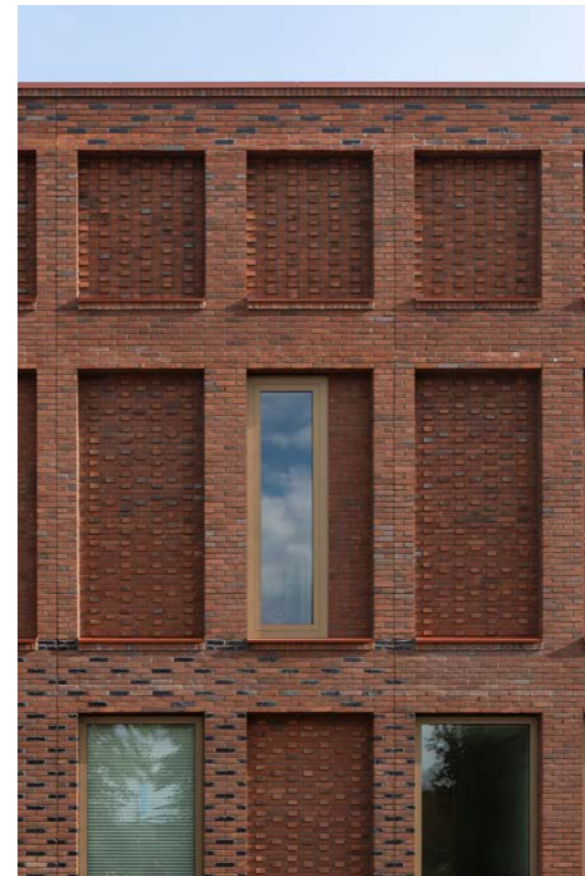

## Uitnodigend politiebureau met hogelands elan

Het nieuwe Teambureau in Winsum zet een nieuwe standaard neer voor politiebureaus: het is een open, uitnodigend gebouw dat geworteld is in de regio.

Van buiten sluit het aan bij de karakteristieke architectuurstijlen uit de omgeving. Van binnen is het een veilige, aangename thuishaven uitgevoerd in hout en met veel daglicht en groen.

### Geworteld in plek en gebied

De architectonische verschijningsvorm is een hedendaagse vertaling van twee karakteristieke Groninger stijlen: de landschappelijke inpassing, volumeopbouw en alzijdigheid van de 18e eeuwse Hogelandse steenhuisen ('borgen'); en de afleesbaarheid en expressie van de op de Amsterdamse School geënte Groninger baksteenarchitectuur. Daarmee is het gebouw herkenbaar onderdeel van zowel het dorp en de directe omgeving als van het gebied als geheel.

passend bij karakteristieke panden aankomstroutes

alzijdig ontworpen gebouwen met zichtbare entree

landschap tot aan de gevel

hoge verticale gevelopeningen

ommuurd binnenterrein als onderdeel architectuur

COMPACT VOLUME

HOOGTE ACCENT / TECHNIËK OP HET DAK

VOLUMES VORMEN NAAR ZICHT EN LICHT

ENSEMBLE VAN HERKENBARE ONDERDELEN  
INGEPAST IN HET LANDSCHAP

EFFICIËNT EN DUURZAME  
BOUWMETHODIEK

Begane grond

Langsdoorsnede