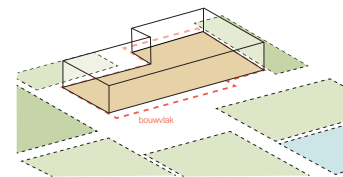

ARCHITECTUUR