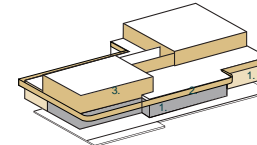

- MFA
- Tilburg Noord
- Nieuwbouw
- 2023
- 2024
- 2025
- 1.000 m2 BVO