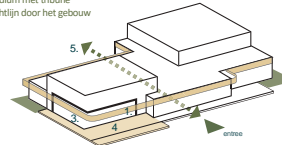

ARCHITECTUUR